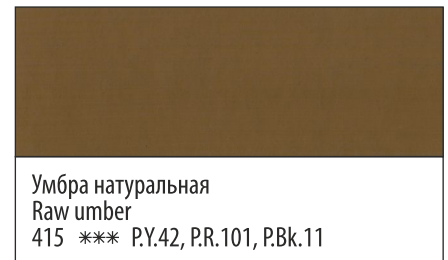

# Extra-fine artists' gouache colours

30 colours

Master  
Class

# Художественные гуашевые краски

30 цветов

Мастер  
Класс

**(RUS/ENG)** Вся палитра доступна в банках объемом 40 и 100 мл /  
All colours are available in 40 ml and 100 ml jars

Условные обозначения / Graphical symbols: