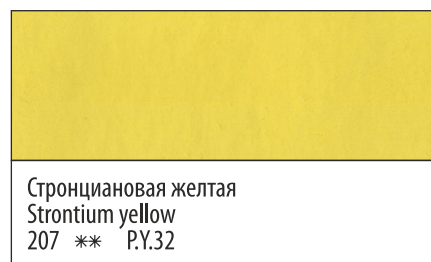

# Extra-fine artists' gouache colours

30 colours

Master  
Class

# Художественные гуашевые краски

30 цветов

Мастер  
Класс

**(RUS/ENG)** Вся палитра доступна в банках объемом 40 и 100 мл /  
All colours are available in 40 ml and 100 ml jars

Условные обозначения / Graphical symbols: