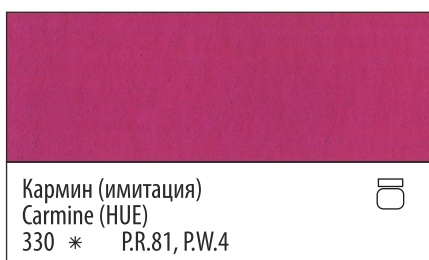

# Extra-fine artists' gouache colours

30 colours

Master  
Class

# Художественные гуашевые краски

30 цветов

Мастер  
Класс

**(RUS/ENG)** Вся палитра доступна в банках объемом 40 и 100 мл /  
All colours are available in 40 ml and 100 ml jars

Условные обозначения / Graphical symbols: